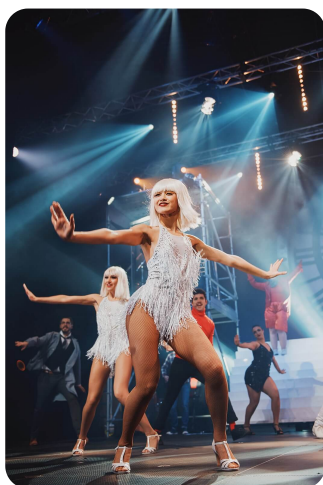

NOUVEAU SPECTACLE MUSIC HALL : « IMAGINE » - CATEGORIE 1

Le monde de la réalité a ses limites, le monde de l'imagination est sans frontière...

Quelle que soit l'époque nous trouverons toujours à redire et nous espérons toujours mieux ...

Imaginons une société ayant pour mission de régler les problèmes du monde, d'améliorer les choses.

Embarquez pour une aventure inoubliable, où s'offrir une seconde chance serait réel !

Laissez-vous l'occasion de vous évader, sans limite, sans frontière et sans obstacle.

Laissons-nous la possibilité de voir le monde tel qu'on l'imagine.